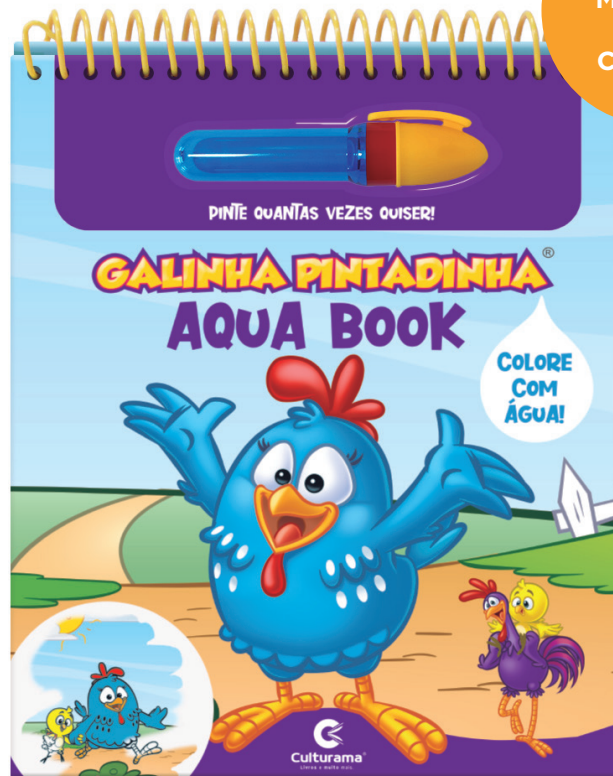

ESGOTADO

Ref.: 20111301

SUCESO DE VENDAS

LIVRO QUE PINTA COM ÁGUA

CAPA: Dura

MIOLO: Cartonado

CAIXA: 20 unidades

FORMATO: 22,3 x 18,5cm

PÁGINAS: 6

FOLHAS
MAIORES
PARA
COLORIR

Ref.: 20111302

LIVRO QUE PINTA COM ÁGUA

365 DESENHOS PARA COLORIR

+5

IDADE RECOMENDADA

HABILIDADES ARTÍSTICAS