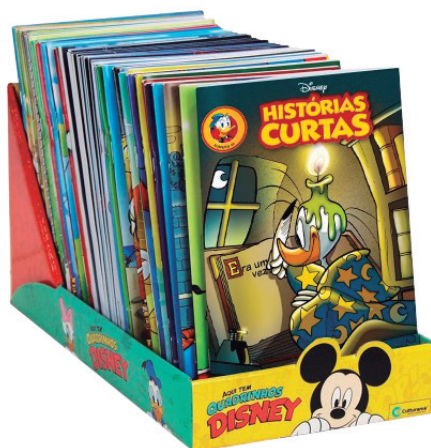

SORTIDO

Ref.: 40160227

7 898637 229634

Este display já vem montado com 50 gibis sortidos.

É só colocar no balcão da sua loja e vender muito!