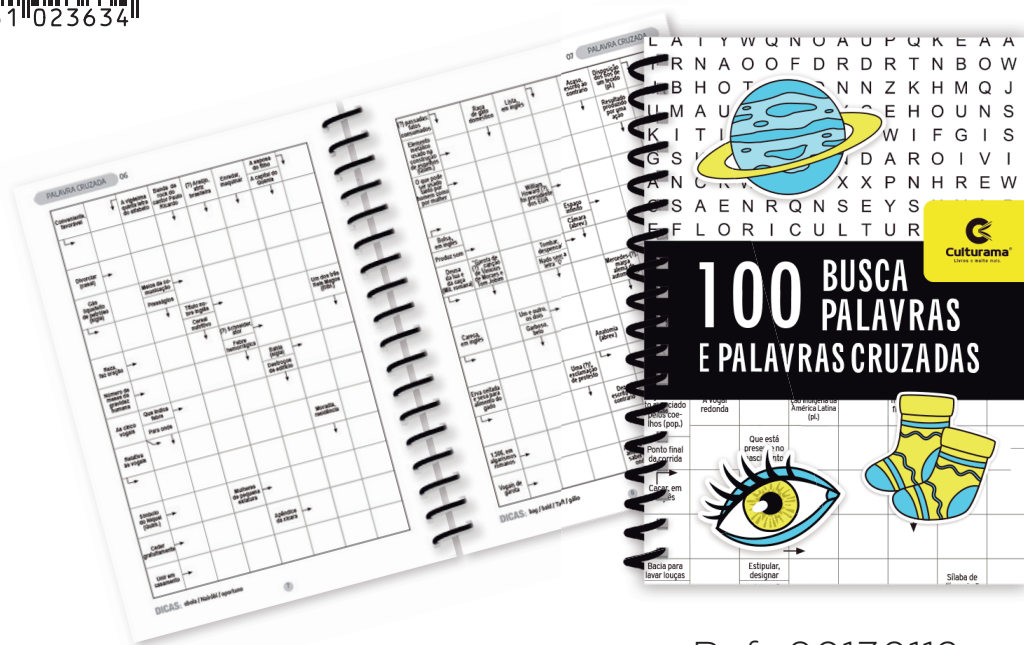

CAIXA: 20 unidades

FORMATO: 23 x 16cm

PÁGINAS: 128

Ref.: 90130111

9 786561 023634

Ref.: 90130112

9 786561 023627

CALIGRAFIA DIVERTIDA