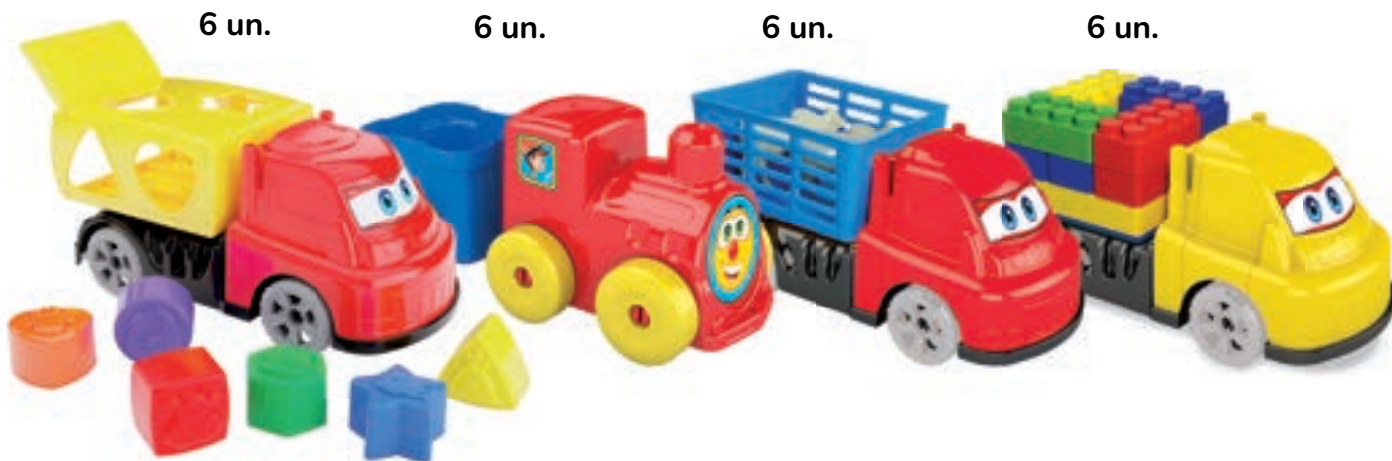

5 un.

4 un.

4 un.

4 un.

4 un.

2002 **Z00Z**

**Caixa Mista
Mini Frota II**

- ☒ 36 (conforme acima)
- ☒ 18 x 11 x 11 cm
- ☒ 67,5 x 36,5 x 34,7 = 0,085 m³
- ☒ 004 202/2018 – OCP 0006