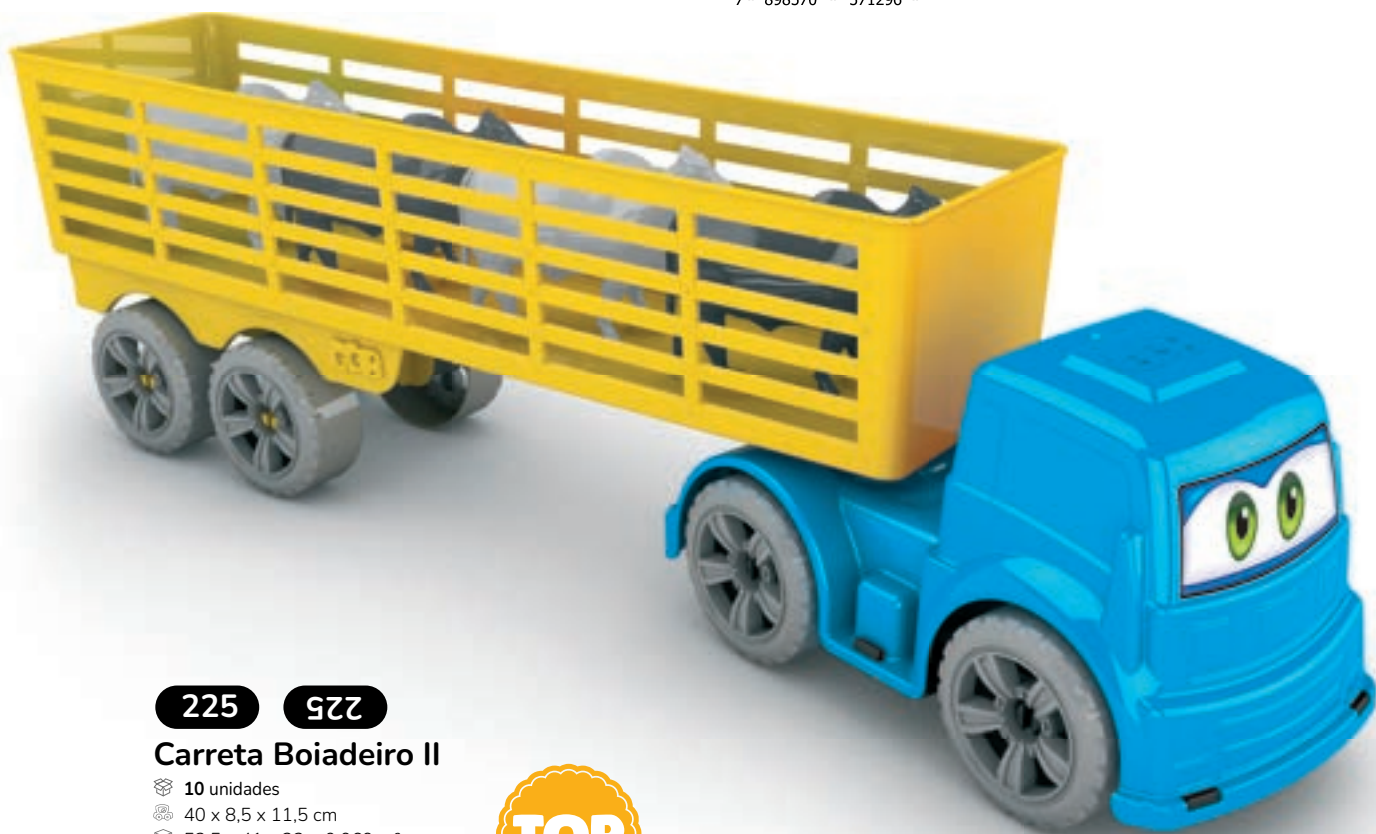

224

222

Carreta Boiadeiro I

- 16 unidades
- 40 x 8,5 x 11,5 cm
- 47,5 x 41 x 33 = 0,064 m³
- 004 256/2018 - OCP 0006

7 898570 571296