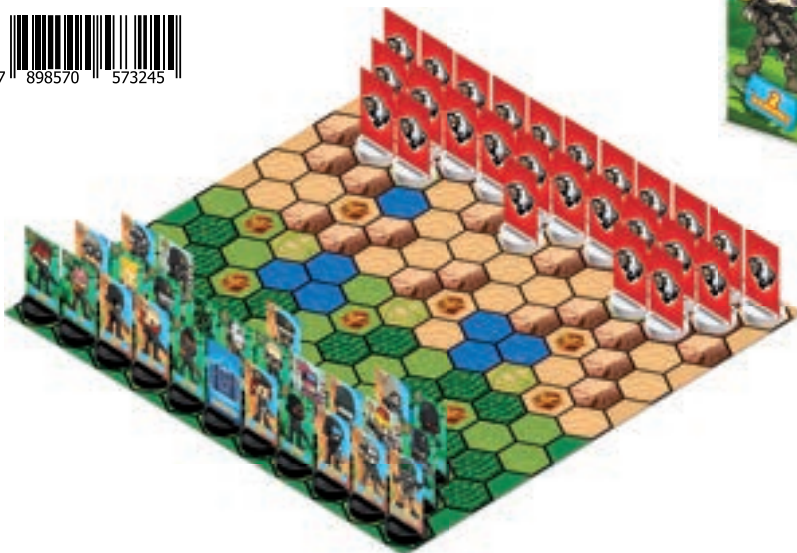

1049 670T

Forças Especiais - Missão Conquista

6 unidades

38,5 x 24 x 5 cm

39,5 x 31,5 x 25,7 = 0,032 m³

004 209/2018 - OCP 0006

7 898570 573245

1007 200T