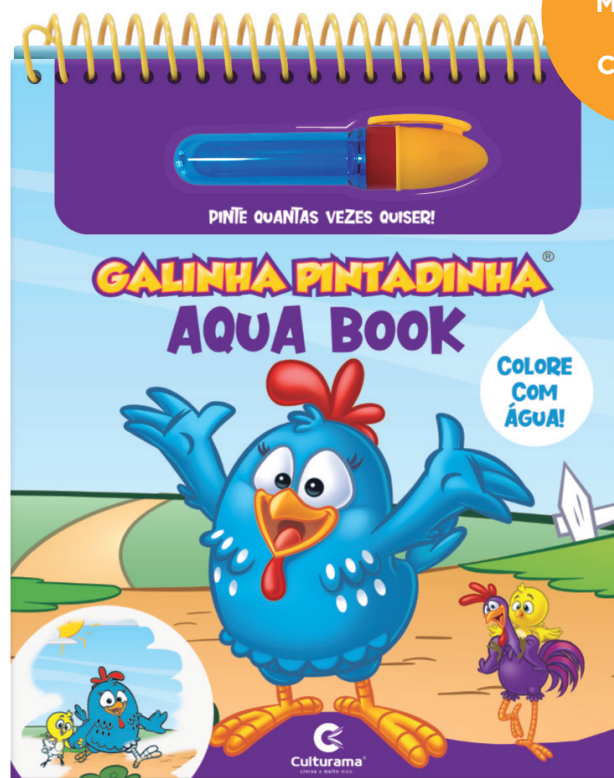

ESGOTADO

Ref.: 20110501

ESGOTADO

Ref.: 20111301

SUCESO DE VENDAS

LIVRO QUE PINTA COM ÁGUA

CAPA: Dura

MIOLO: Cartonado

CAIXA: 20 unidades

FORMATO: 22,3 x 18,5cm

PÁGINAS: 6

FOLHAS
MAIORES
PARA
COLORIR

Ref.: 20111302

LIVRO QUE PINTA COM ÁGUA

365 DESENHOS PARA COLORIR

+5