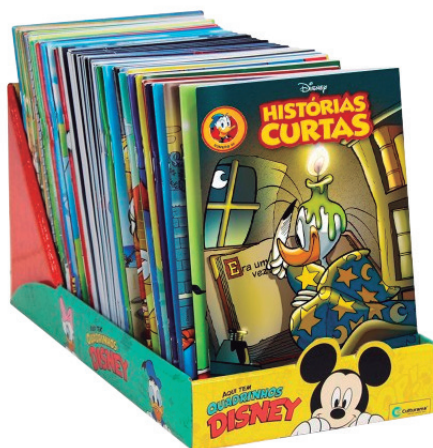

RACIOCÍNIO

ESTÍMULO VISUAL

CAPA: Cartonado

MIOLO: Couchê

CAIXA: 30 unidades

FORMATO: 20 x 27 cm

PÁGINAS: 32

Ref.: 20140501

9 786555 248944

O GRANDE ALMANAQUE DISNEY

CAPA: Cartão
FORMATO: 15 x 21 cm

MIOLO: Offset **CAIXA:** 20 unidades
PÁGINAS: 192

Ref.: 40161136

SORTIDO

9 786555 248449

KIT DISPLAY HQ SORTIDO

CAIXA: 1 display
FORMATO: 15 x 18,5 x 30 cm

SORTIDO

Ref.: 40160227

7 898637 229634

Este display já vem montado com 50 gibis sortidos.

É só colocar no balcão da sua loja e vender muito!

MEU ALMANAQUE DE QUADRINHOS DISNEY