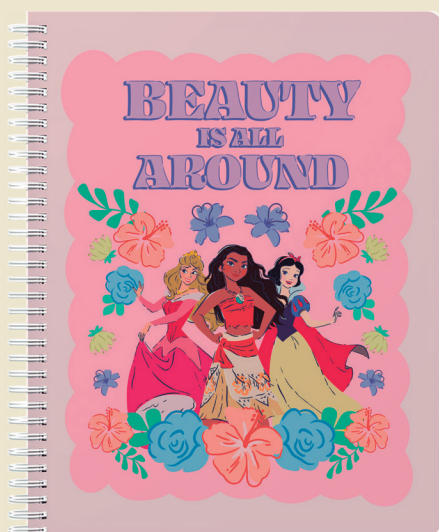

Ref.: 707190294

Cód. de barras: 7908347122801

Minnie Joy

Ref.: 707190295

Cód. de barras: 7908347122818

Princesas Beauty

Ref.: 707190297

Cód. de barras: 7908347122832