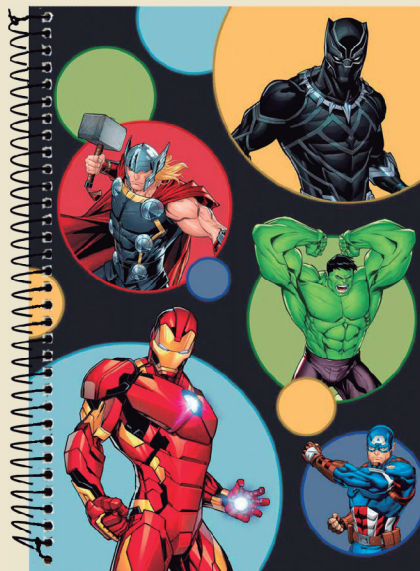

Vingadores Heróis

Ref.: 707000312 • Pacote com 4 unid. • SORTIDO

Cód. de barras: 7908347122429

Dimensões: 20 x 27,5 cm

Folhas: 80

Capa: Dura

Miolo: Offset pautado