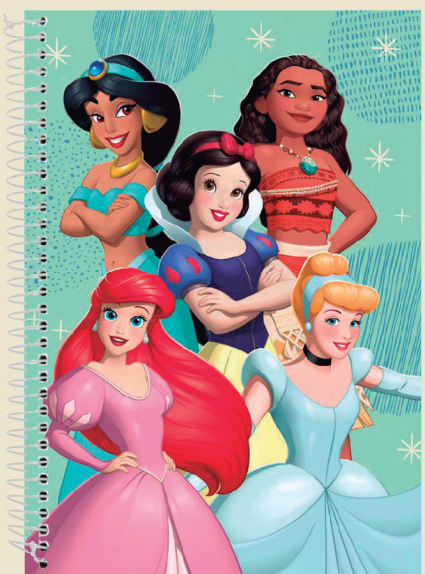

ACABAMENTO:
Espiral.

Mickey e Minnie Sweet

Ref.: 707000236 • Pacote com 4 unid. • SORTIDO

Cód. de barras: 7908347122443

Princesas Magia

Ref.: 707000237 • Pacote com 4 unid. • SORTIDO

Cód. de barras: 7908347122450