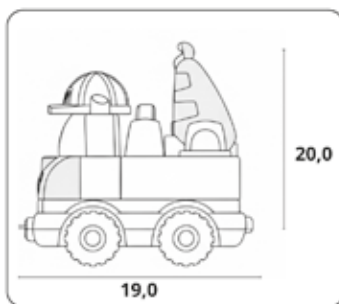

SACOLÃO KIT DESMONTÁVEL

648-KCD

R$

+18
MESES

6
Carrinhos

85

Contém: 1 Kit sacolão com 6 carrinhos de montar.

REFERÊNCIA
648-KCD

MEDIDAS DA EMBALAGEM
60,0x80,0

PESO DA EMBALAGEM
1,764 KG

QUANTIDADE MASTER
4

MEDIDAS DA MASTER
68,5x40,0x35,5

M³
MASTER
0,097

PESO DA MASTER
7,762 KG

INMETRO
010813/2023 7

898968 221284