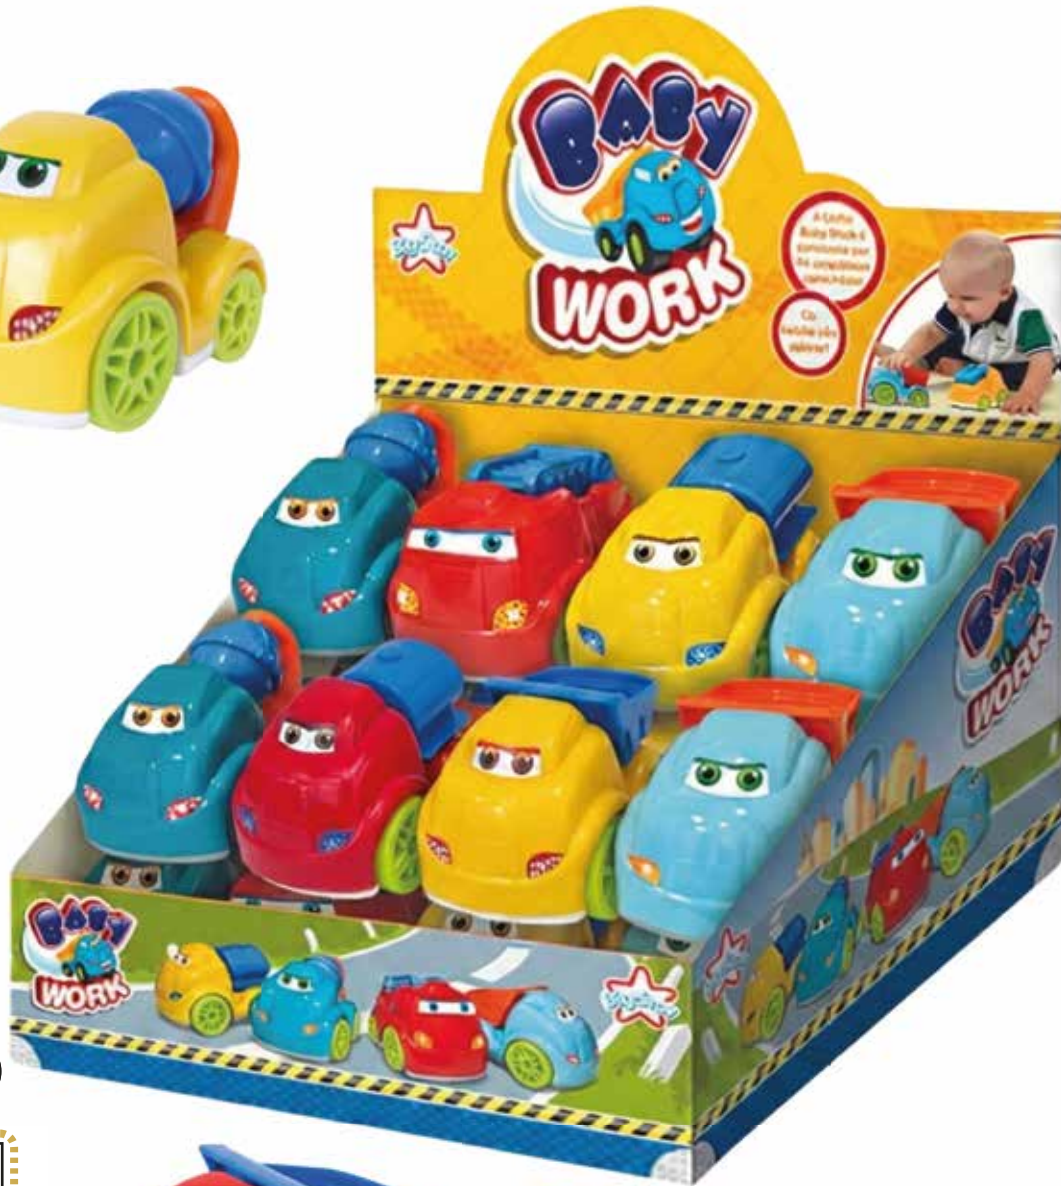

BABY WORK

DISPLAY

571-BWD

R$

52