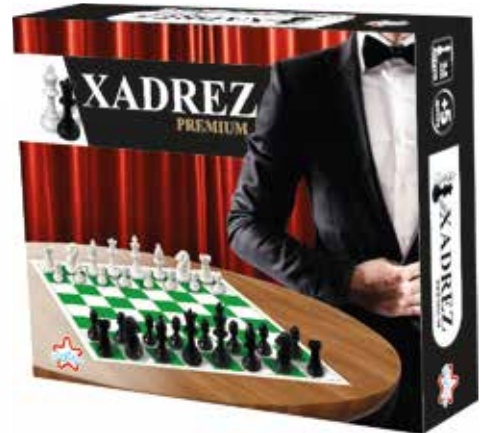

INMETRO

010739/2023 7 898966 230820

XADREZ

PREMIUM

626-XP

R\$

+5
ANOS

33
PEÇAS