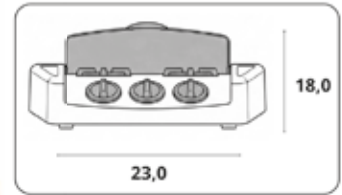

FOGÃO MINI CHEF

699-FMC

+3
ANOS

7
PEÇAS

R$

09

Contém: 1 Fogão / 1 Panela / 1 Caçarola / 2 Tampas / 2 Talheres grandes / 1 Conj. de cartonados.

REFERÊNCIA
699-FMC

MEDIDAS DA EMBALAGEM
45,0x17,4x7,0

PESO DA EMBALAGEM
0,338 KG

QUANTIDADE MASTER
6

MEDIDAS DA MASTER
47,0x23,5x39,5

M³
MASTER
0,044

PESO DA MASTER
2.394 KG

INMETRO
010750/2023 7