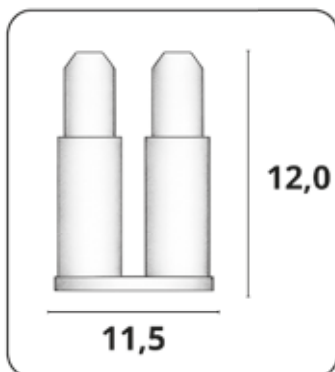

PESO DA MASTER
7,994 KG

INMETRO
010903/2023

7 898968 221253

SACOLÃO FORMA KIDS

065-SFK

R\$

+18
MESES

40
PEÇAS