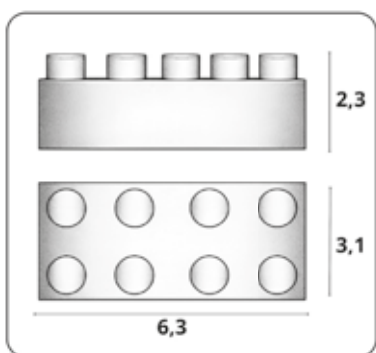

SACOLÃO BLOCOS EDUCATIVOS

048-BE3