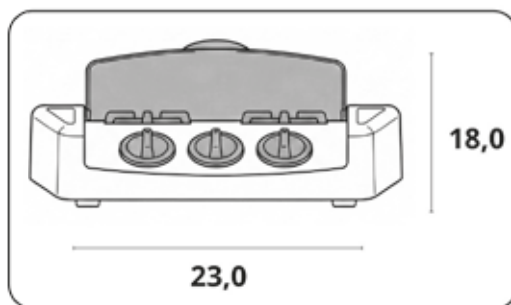

MEDIDAS DA MASTER
68,5x40,0x35,5

M³
MASTER
0,097

PESO DA MASTER
7,762 KG

INMETRO
010813/2023 7

898968 221284

SACOLÃO KIT PANELINHAS

080-SKP

R\$