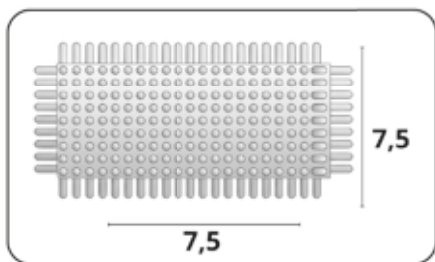

SACOLÃO LIG LIG JUNIOR

564-SLLJ

R$

+3
ANOS

150
PEÇAS

83

Contém: 1 Kit sacolão com 150 peças.

REFERÊNCIA

564-SLLJ

MEDIDAS DA EMBALAGEM
40,0x60,0

PESO DA EMBALAGEM
1,892 KG

QUANTIDADE MASTER
4

MEDIDAS DA MASTER
47,5x32,0x31,5

M³

MASTER
0,048

PESO DA MASTER
7,994 KG

INMETRO
010903/2023

7 898968 221253