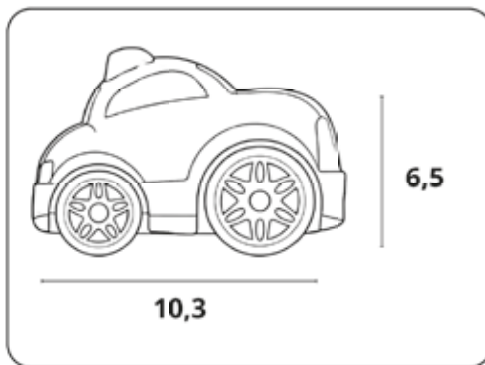

88

+18
Meses

40
PEÇAS

Contém: 40 Carrinhos .

REFERÊNCIA
605-SBC