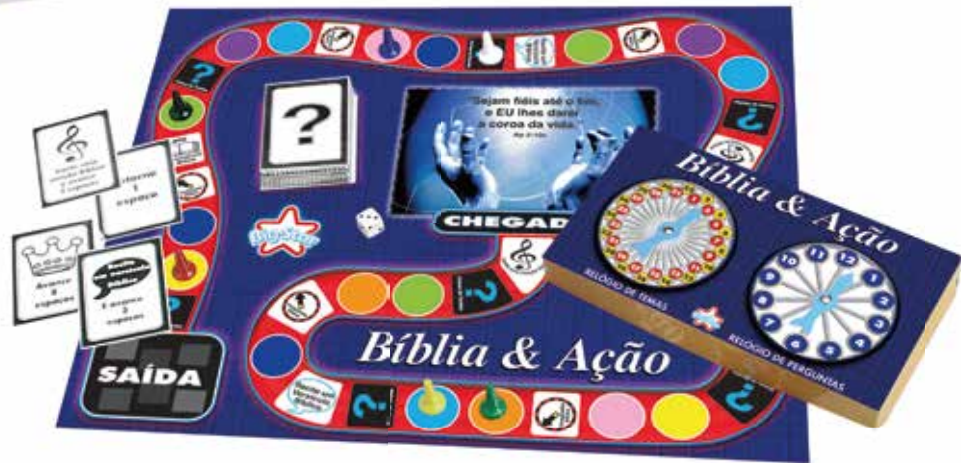

BÍBLIA & AÇÃO

Obtenha a resposta com a torre magnética.

027-BA

R\$

14

+6 ANOS

58 PEÇAS

Contém: 1 Tabuleiro / 1 Conjunto de 16 lâminas / 1 Relógio / 1 Torre magnética / 2 Cartelas de fichas com 16 cartas / 6 Pinos / 1 Dado.