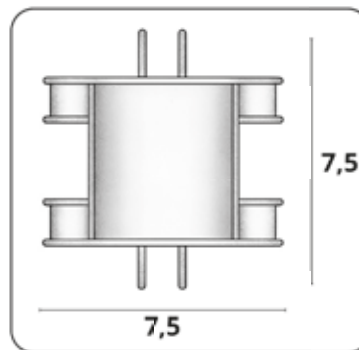

SACOLÃO BIG BRICKS