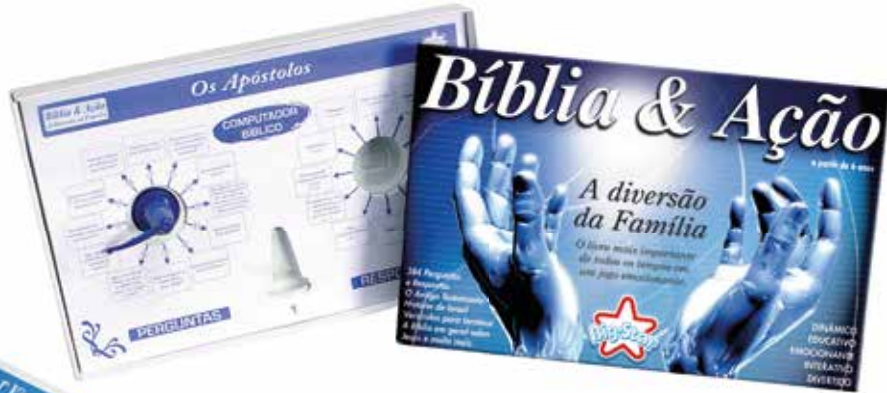

BÍBLIA & AÇÃO

Obtenha a resposta com a torre magnética.

027-BA

R\$

14

+6 ANOS

58 PEÇAS

Contém: 1 Tabuleiro / 1 Conjunto de 16 lâminas / 1 Relógio / 1 Torre magnética / 2 Cartelas de fichas com 16 cartas / 6 Pinos / 1 Dado.