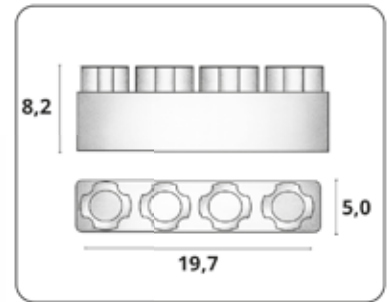

SACOLÃO BIG CONSTRUTOR