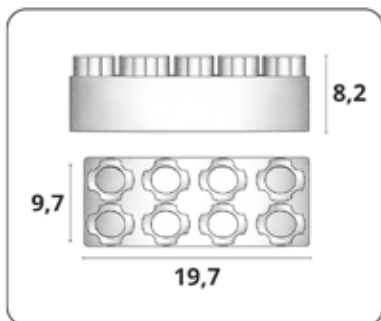

SACOLÃO BIG BLOCK

642-KBB

R$

+18
MESES

20
PEÇAS

82

Contém: 1 Kit sacolão com 20 peças.

REFERÊNCIA

642-KBB

MEDIDAS DA EMBALAGEM
60,0x80,0

PESO DA EMBALAGEM
2,474 KG

QUANTIDADE MASTER
4

MEDIDAS DA MASTER
68,5x40,0x35,5

MASTER
0,097

PESO DA MASTER
10,695 KG

INMETRO
010813/2023

7 898968 221277