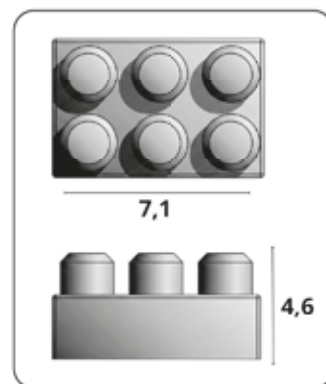

PESO DA EMBALAGEM
2,374 KG

QUANTIDADE MASTER
2

MEDIDAS DA MASTER
54,0x37,5x27,5

M³
MASTER
0,056

PESO DA MASTER
5,218 KG

INMETRO
010813/2023

7 898968 221221

SACOLÃO MAX BLOCOS