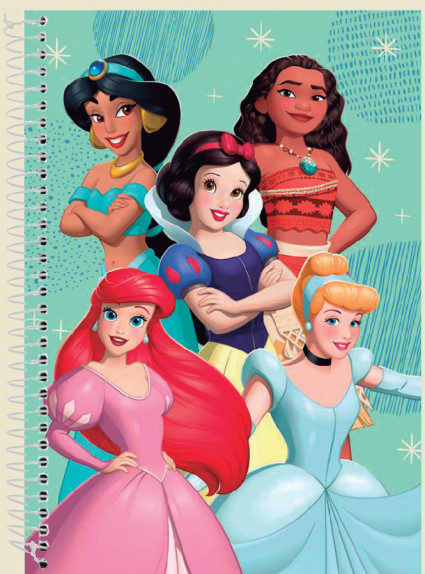

Princesas Magia

Ref.: 707000237 • Pacote com 4 unid. • SORTIDO

Cód. de barras: 7908347122450

Dimensões: 20 x 27,5 cm

Folhas: 80

Capa: Dura

Miolo: Offset pautado