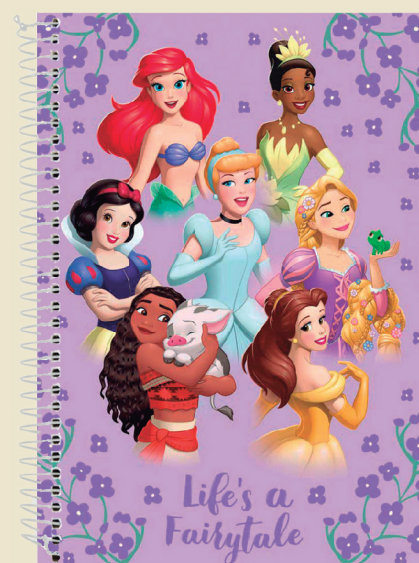

Dimensões: 20 x 27,5 cm

Folhas: 160

Capa: Dura

Miolo: Offset pautado

Stitch e Angel Happy

Ref.: 707010225 • Pacote com 4 unid. • SORTIDO

Cód. de barras: 7908347122504

Dimensões: 20 x 27,5 cm