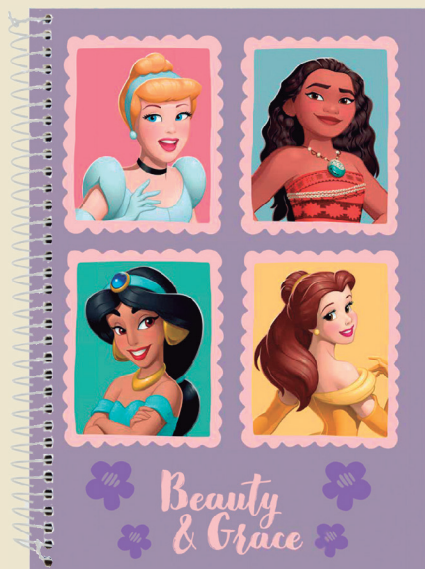

ACABAMENTO:
Espiral.

Mickey e Minnie Sweet

Ref.: 707000236 • Pacote com 4 unid. • SORTIDO

Cód. de barras: 7908347122443

Princesas Magia

Ref.: 707000237 • Pacote com 4 unid. • SORTIDO

Cód. de barras: 7908347122450