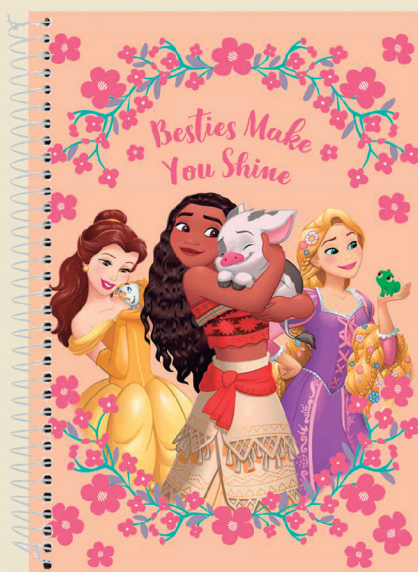

ACABAMENTO:
Espiral.

Mickey e Minnie Sweet

Ref.: 707000236 • Pacote com 4 unid. • SORTIDO

Cód. de barras: 7908347122443

Princesas Magia

Ref.: 707000237 • Pacote com 4 unid. • SORTIDO

Cód. de barras: 7908347122450