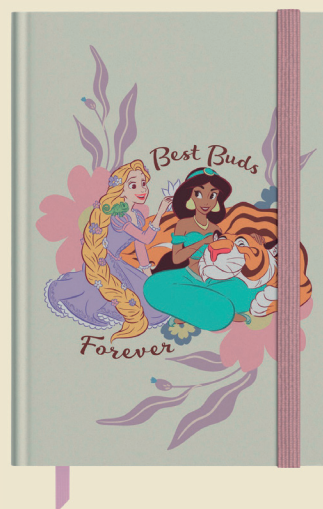

Dimensões: 15,2x20,3 cm
Gramatura do Miolo: 80g/m²
Caixa: 24 unid.

Mickey e Amigos Stay Sweet

Ref.: 707060212

Cód. de barras: 7908347122665

Princesas Be True

Ref.: 707060214

Cód. de barras: 7908347122672

Stitch Adorable

Ref.: 707060213

Cód. de barras: 7908347122689

Caderno com
elástico, prático e
elegante para fazer
anotações no
dia a dia.

MINICADERNO COM ELÁSTICO

Folhas: 64
Capa: Dura
Miolo: Amarelado (sem pauta)

Dimensões: 10,7x15 cm Gra-
matura do Miolo: 100g/m²
Caixa: 24 unid.

Mickey e Amigos Charming

Ref.: 707050231

Cód. de barras: 7908347122733

Princesas Best Buds

Ref.: 707050233

Cód. de barras: 7908347122740

Stitch Better

Ref.: 707050232