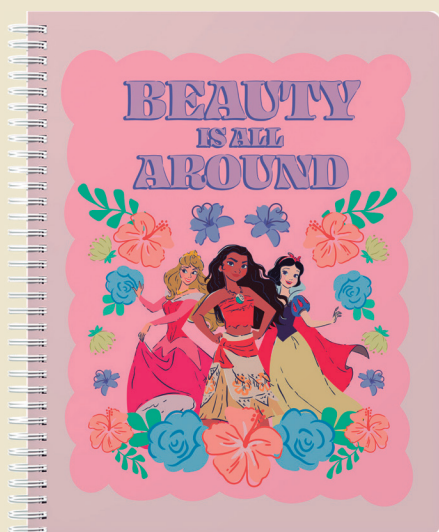

CADERNO SINGULAR - 10 MATÉRIAS

Folhas: 160
Capa: Dura
Miolo: Offset pautado

Dimensões: 21,5x27,5 cm
Gramatura do Miolo: 60g/m²
Caixa: 24 unid.

ACABAMENTO:

Wire-o, cantos arredondados e guarda impressa.

Mickey The Original

Ref.: 707190294

Cód. de barras: 7908347122801

Minnie Joy

Ref.: 707190295

Cód. de barras: 7908347122818

Princesas Beauty

Ref.: 707190297

Cód. de barras: 7908347122832